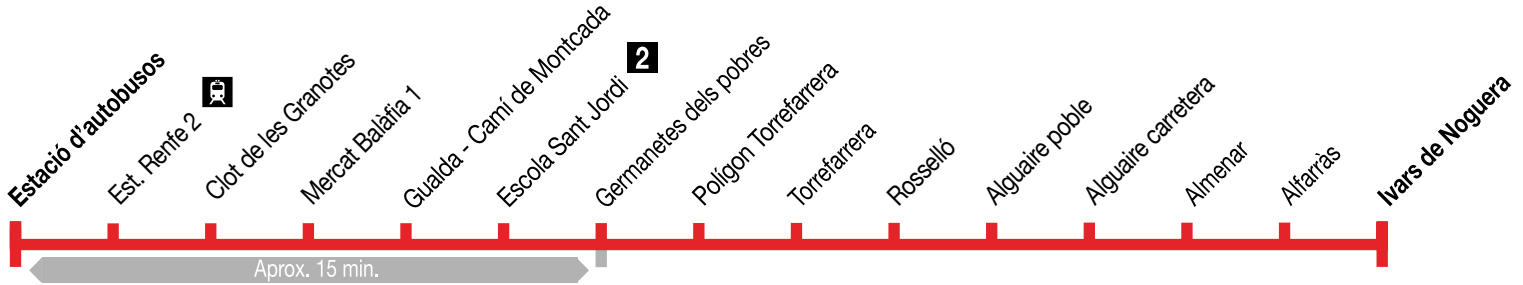

Lleida - Alfarràs

101

Lleida ▶ Alfarràs

Dilluns a divendres feiners

	07.00	09.00	10.00	11.00	12.00	13.00	14.00	15.00	16.30	18.00	18.30	19.00	19.30	20.00	20.30
Estació d'autobusos															
Renfe 2		▲						▲						▲	▲
Clot de les Granotes				▲ Est. Renfe, Clot Granotes, Mercat Balàfia, Gualda-Camí de Montcada, Escola Sant Jordi, Germanetes dels pobres, Polígon Torrefarrera											
Mercat Balàfia 1		Aprox. 15 min.													
Germanetes dels pobres								▼						▼	▼
Torrefarrera	07.23	09.26	10.26	11.26	12.26	13.26	14.26	15.26	16.56	18.26	18.56	19.26	19.56	20.26	20.56
Rosselló	07.29	09.32	10.32	11.32	12.32	13.32	14.32	15.32	17.02	18.32	19.02	19.32	20.02	20.32	21.02
Alguaire poble	-	-	10.42	11.42	12.42	13.42	14.42	15.42	17.12	18.42	19.12	19.42	20.12	20.38	-
Alguaire carretera	07.39	09.42	10.42	11.42	12.42	13.42	14.42	15.42	17.12	18.42	19.12	19.42	20.12	20.38	21.08
Almenar	07.48	09.52	10.52	11.52	12.52	13.52	14.52	15.52	17.22	18.52	19.22	19.52	20.22	20.45	21.15
Alfarràs	08.00	10.00	11.00	12.00	13.00	14.00	15.00	16.00	17.30	19.00	19.30	20.00	20.30	20.50	21.20
Ivars de Noguera	-	-	-	-	-	-	-	-	17.40	-	-	-	-	-	-

Dissabtes feiners

	09.00	10.00	12.00	14.00	16.30	18.30	19.30
Estació d'autobusos							
Renfe 2		▲					▲
Clot de les Granotes				▲ Est. Renfe, Clot Granotes, Mercat Balàfia, Gualda-Camí de Montcada, Escola Sant Jordi, Germanetes dels pobres, Polígon Torrefarrera			
Mercat Balàfia 1		Aprox. 15 min.					
Germanetes dels pobres							▼
Torrefarrera	09.26	10.26	12.26	14.26	16.56	18.56	19.56
Rosselló	09.32	10.32	12.32	14.32	17.02	19.02	20.02
Alguaire poble	-	10.42	12.42	14.42	17.12	19.12	20.12
Alguaire carretera	09.42	10.42	12.42	14.42	17.12	19.12	20.12
Almenar	09.52	10.52	12.52	14.52	17.22	19.22	20.22
Alfarràs	10.00	11.00	13.00	15.00	17.30	19.30	20.30