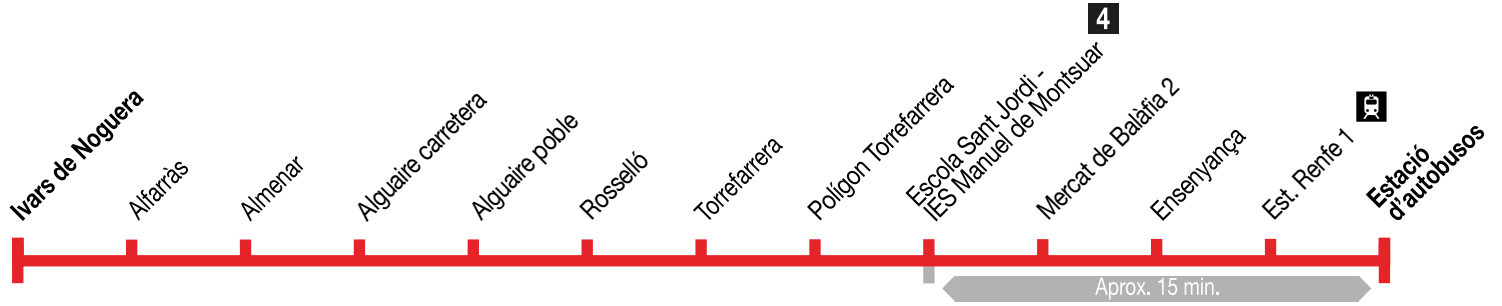

Alfarràs - Lleida

101

Alfarràs ▶ Lleida

Dilluns a divendres feiners

	2 4	3 4				1			1		1	
Ivars de Noguera	06.55	07.55	-	-	-	-	-	-	-	-	-	-
Alfarràs	07.00	08.00	09.00	10.00	11.00	13.00	15.00	16.00	17.00	18.00	18.30	19.30
Almenar	07.05	08.05	09.08	10.08	11.08	13.08	15.08	16.08	17.08	18.08	18.38	19.38
Alguaire carretera	07.15	08.15	09.18	10.18	11.18	13.18	15.18	16.18	17.18	18.18	18.48	19.48
Alguaire poble	-	08.15	09.18	10.18	11.18	13.18	-	16.18	17.18	18.18	18.48	19.48
Rosselló	07.23	08.25	09.28	10.28	11.28	13.28	15.28	16.28	17.28	18.28	18.58	19.58
Torrefarrera	07.30	08.31	09.34	10.34	11.34	13.34	15.34	16.34	17.34	18.34	19.04	20.04
Escola Sant Jordi												
Mercat Balàfia 2												
Ensenyança												
Renfe 1												
Estació d'autobusos	08.00	09.00	10.00	11.00	12.00	14.00	16.00	17.00	18.00	19.00	19.30	20.30

Dissabtes feiners

Alfarràs	07.00	08.00	10.00	11.00	15.00	18.00
Almenar	07.05	08.05	10.08	11.08	15.08	18.08
Alguaire carretera	07.15	08.15	10.18	11.18	15.18	18.18
Alguaire poble		08.15	10.18	11.18	15.18	18.18
Rosselló	07.23	08.25	10.28	11.28	15.28	18.28
Torrefarrera	07.30	08.31	10.34	11.34	15.34	18.34
Escola Sant Jordi						
Mercat Balàfia 2						
Ensenyança						
Renfe 1						
Estació d'autobusos	08.00	09.00	11.00	12.00	16.00	19.00

- 1 Aquests horaris es realitzen els dies lectius del calendari escolar.
- 2 Realitza parada a Ivars de Noguera els dies lectius de dilluns a divendres.
- 3 Realitza parada a Ivars de Noguera de dilluns a divendres fora del curs escolar.
- 4 Només efectua aquesta parada en les expedicions marcades.